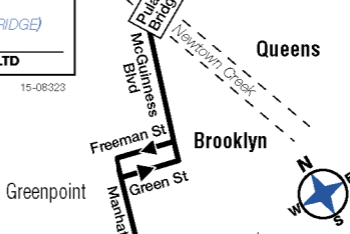

Queensboro Bridge
 Queens Plaza South/27 St

- (N W 7) **QUEENSBORO PLAZA**
 Bus Service:
Q32 Q39 Q60 Q66 Q67 Q69 Q101 Q102 Q100LTD
- (E G R V) **QUEENS PLAZA**
 Bus Service:
Q32 Q39 Q60 Q66 Q67 Q101 Q102
- (F) **21 ST-QUEENS BRIDGE**
 Bus Service:
Q66 Q69 Q103 Q100LTD

15-08323

Williamsburg Bridge Plaza

- (J M Z) **MARCY AV**
- Bus Service:
B24 B39 B44 B46 B60 Q54 Q59 B44LTD B46LTD

27-09307

31-09285

Downtown Brooklyn

At Jay St/Fulton St:

- (A C F) **JAY ST-BOROUGH HALL**
- Bus Service:
B25 B26 B38 B52 B54 B57 B61 B67 B75
 Weekday: **B38LTD**