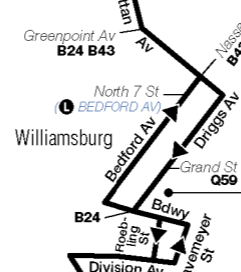

Queensboro Bridge
 Queens Plaza South/27 St

- (N W 7) **QUEENSBORO PLAZA**
 Bus Service:
Q32 Q39 Q60 Q66 Q67 Q69 Q101 Q102 Q100LTD
- (E G R V) **QUEENS PLAZA**
 Bus Service:
Q32 Q39 Q60 Q66 Q67 Q101 Q102
- (F) **21 ST-QUEENS BRIDGE**
 Bus Service:
Q66 Q69 Q103 Q100LTD

15-08323

Williamsburg Bridge Plaza

- (J M Z) **MARCY AV**
- Bus Service:
B24 B39 B44 B46 B60 Q54 Q59 B44LTD B46LTD

27-09307

31-09285

Downtown Brooklyn

At Jay St/Fulton St:

- (A C F) **JAY ST-BOROUGH HALL**
- Bus Service:
B25 B26 B38 B52 B54 B57 B61 B67 B75
 Weekday: **B38LTD**

At Court St/Joralemon St:

- (M R) **COURT ST**
- (2 3 4 5) **BOROUGH HALL**
- Bus Service:
B25 B26 B37 B38 B41 B45 B52 B41LTD
 Weekday & Saturday: **B103LTD**
 Weekday: **B51 B38LTD**

At Livingston St/Smith St: