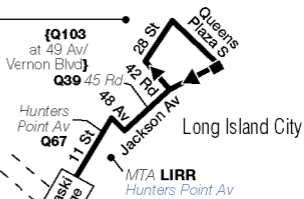

Queensboro Bridge
 Queens Plaza South/27 St

- (N W 7) **QUEENSBORO PLAZA**
 Bus Service:
Q32 Q39 Q60 Q66 Q67 Q69 Q101 Q102 Q100LTD
- (E G R V) **QUEENS PLAZA**
 Bus Service:
Q32 Q39 Q60 Q66 Q67 Q101 Q102
- (F) **21 ST-QUEENS BRIDGE**
 Bus Service:
Q66 Q69 Q103 Q100LTD

15-08323

Williamsburg Bridge Plaza

- (J M Z) **MARCY AV**
- Bus Service:
B24 B39 B44 B46 B60 Q54 Q59 B44LTD B46LTD

27-09307

31-09285

Downtown Brooklyn

At Jay St/Fulton St:

- (A C F) **JAY ST-BOROUGH HALL**
- Bus Service:
B25 B26 B38 B52 B54 B57 B61 B67 B75
 Weekday: **B38LTD**

At Court St/Joralemon St:

- (M R) **COURT ST**
- (2 3 4 5) **BOROUGH HALL**
- Bus Service:
B25 B26 B37 B38 B41 B45 B52 B41LTD
 Weekday & Saturday: **B103LTD**
 Weekday: **B51 B38LTD**

At Livingston St/Smith St: